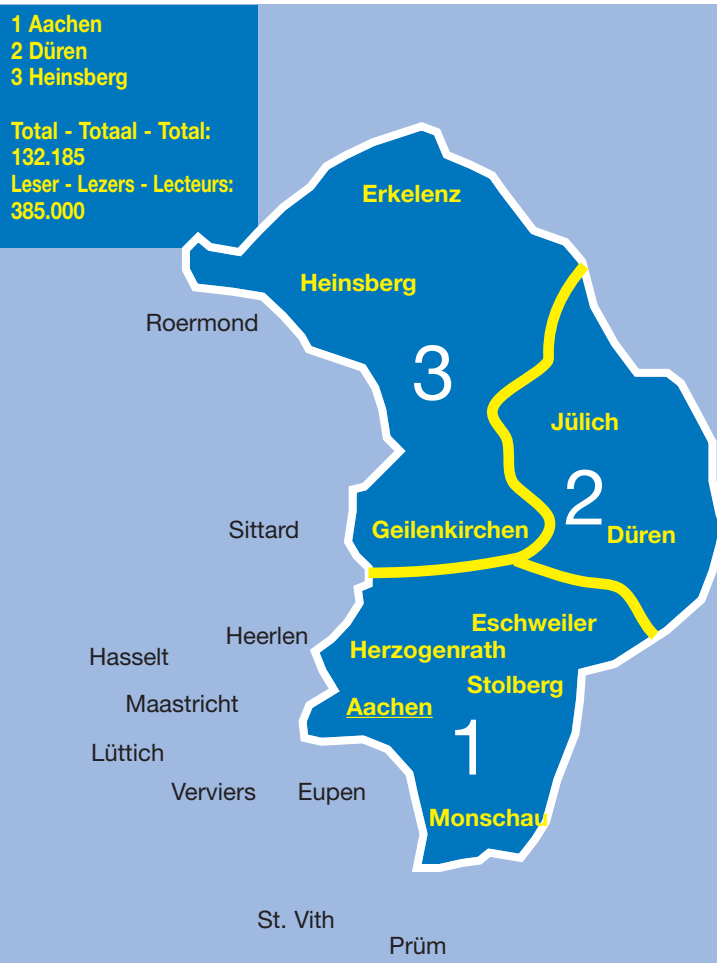

min. 20/1, max 100/2

SPECIALS ➔ www.eunonce.eu

andere Größen auf Anfrage • andere formaten op aanvraag
• autres formats sur demande

1 Aachen
2 Düren
3 Heinsberg

Total - Totaal - Total:
132.185
Leser - Lezers - Lecteurs:
385.000